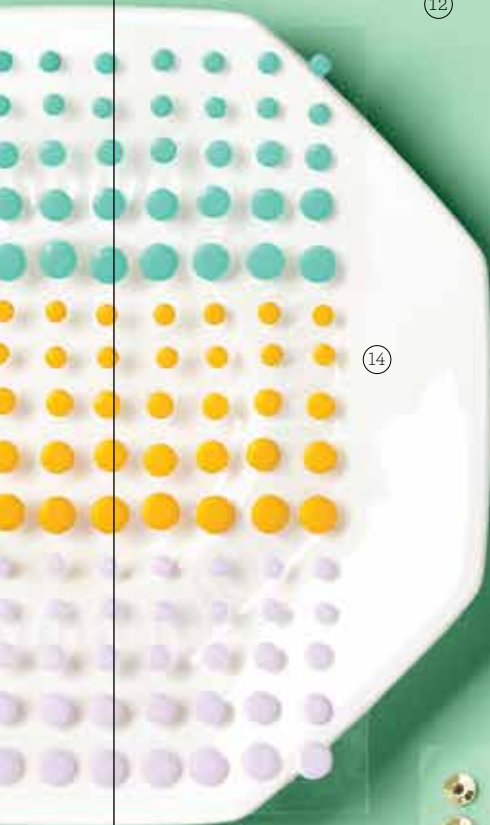

9

10

11

12

13

14

15

16

9. ÉLÉMENTS ÉTOILES DESIGN

150430 **12,25 $**

Étoiles métallisées à facettes autocollantes. 40 pièces. 8 mm.

Cuivre

10. ASSORTIMENT DE SEQUINS

FILS TISSÉS

149498 **6,75 $**

Sequins ronds. Approximativement 750 par paquet dans 3 tailles. 3 mm, 4 mm, 5 mm.

Paon pimpant, Plume de parme, Rose rococo, Souffle d'écume, Tomette

11. POIS LAQUÉS BRILLANTS OR

152155 **11,00 $**

Pois étincelants, autocollants. 160 de chacune des 4 tailles : 3 mm, 4 mm, 5 mm, 6 mm.

12. GEMMES PAPILLONS

152481 **8,75 $**

Papillons en résine, autocollants. 100 pièces : 20 de chacune des 5 couleurs dans 2 tailles. 5 mm, 6 mm.

Paon pimpant, Plume de parme, Rose rococo, Souffle d'écume, Tomette

13. ÉLÉMENTS BOUCLES ET COINS ANTIQUES

152471 **11,50 $**

Éléments de bronze antique brossé pour les projets d'immortalisation de souvenirs, les journaux, etc. Placez les coins sur les angles de papier ou de photos et fixez-les avec la colle liquide multi-usage ou les mini-points de colle (p. 162). Pour une touche personnalisée, passez du ruban dans les boucles à glissière. 30 pièces : 20 coins, 10 boucles à glissière. Coins : 1/2" x 1/2" (1,3 x 1,3 cm). Boucles à glissière : 1/2" x 3/8" (1,3 x 1 cm).

Coordonnés à la collection Tour du globe (p. 24-26).

14. POIS EN RÉSINE FORMES À LOISIR

152467 **11,00 $**

Pois plats, au fini mat, autocollants. 120 pièces : 40 de chacune des 3 couleurs. 3 tailles : 4 mm, 5 mm, 6 mm.

Cari moulu, Copacabana, Plume de parme

Coordonné à la collection Jeux de motifs (p. 100-102)

15. GEMMES À FACETTES ÉLÉGANTES

152464 **10,25 $**

Gemmes autocollantes. 90 pièces : 15 de chacune des 3 couleurs dans 2 tailles. 4 mm, 5 mm.

Blanc perle, Pétale rose, transparent

Coordonné à la collection Jardin de pivoines (p. 82-84)

16. JOYAUX DORÉS

152478 **9,50 $**

Gemmes opaques dorées, autocollantes.