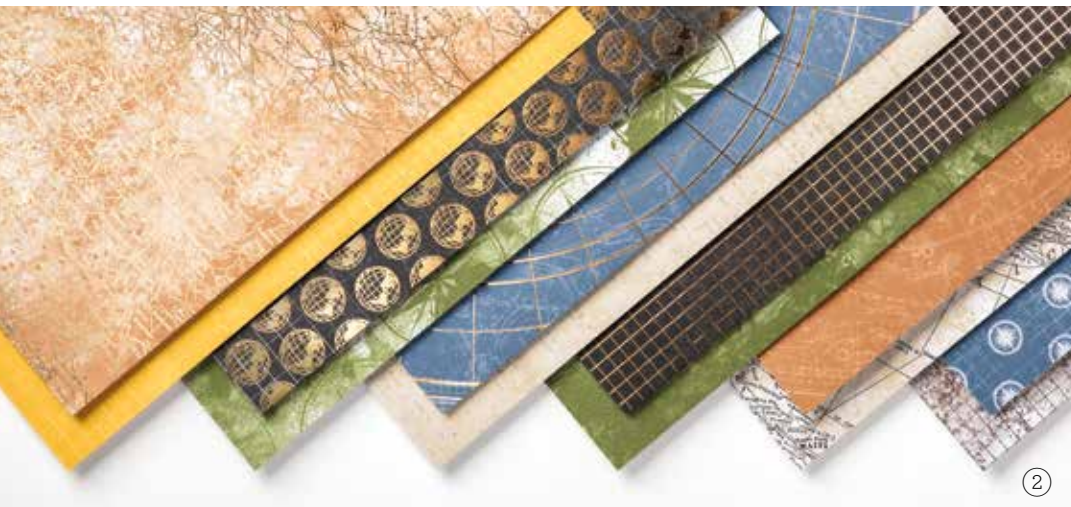

②

**❖ 2. PAPIER DE LA SÉRIE DESIGN
SPÉCIALITÉ TOUR DU GLOBE**

152491 20,00 $

Conférez une allure de l'ancien monde à vos projets avec ces motifs et textures antiques. Motifs métallisés en laiton sur quelques feuilles. 12 feuilles : 2 de chacun des 6 motifs recto verso. 12" x 12" (30,5 x 30,5 cm).

Beau bourdon, Brune dune, Cidre à la cannelle, Couleur café, Feuillage sauvage, laiton, Murmure blanc, Mystérieuse brume, Noir nu

Coordonné à la collection Tour du globe (p. 24-26)