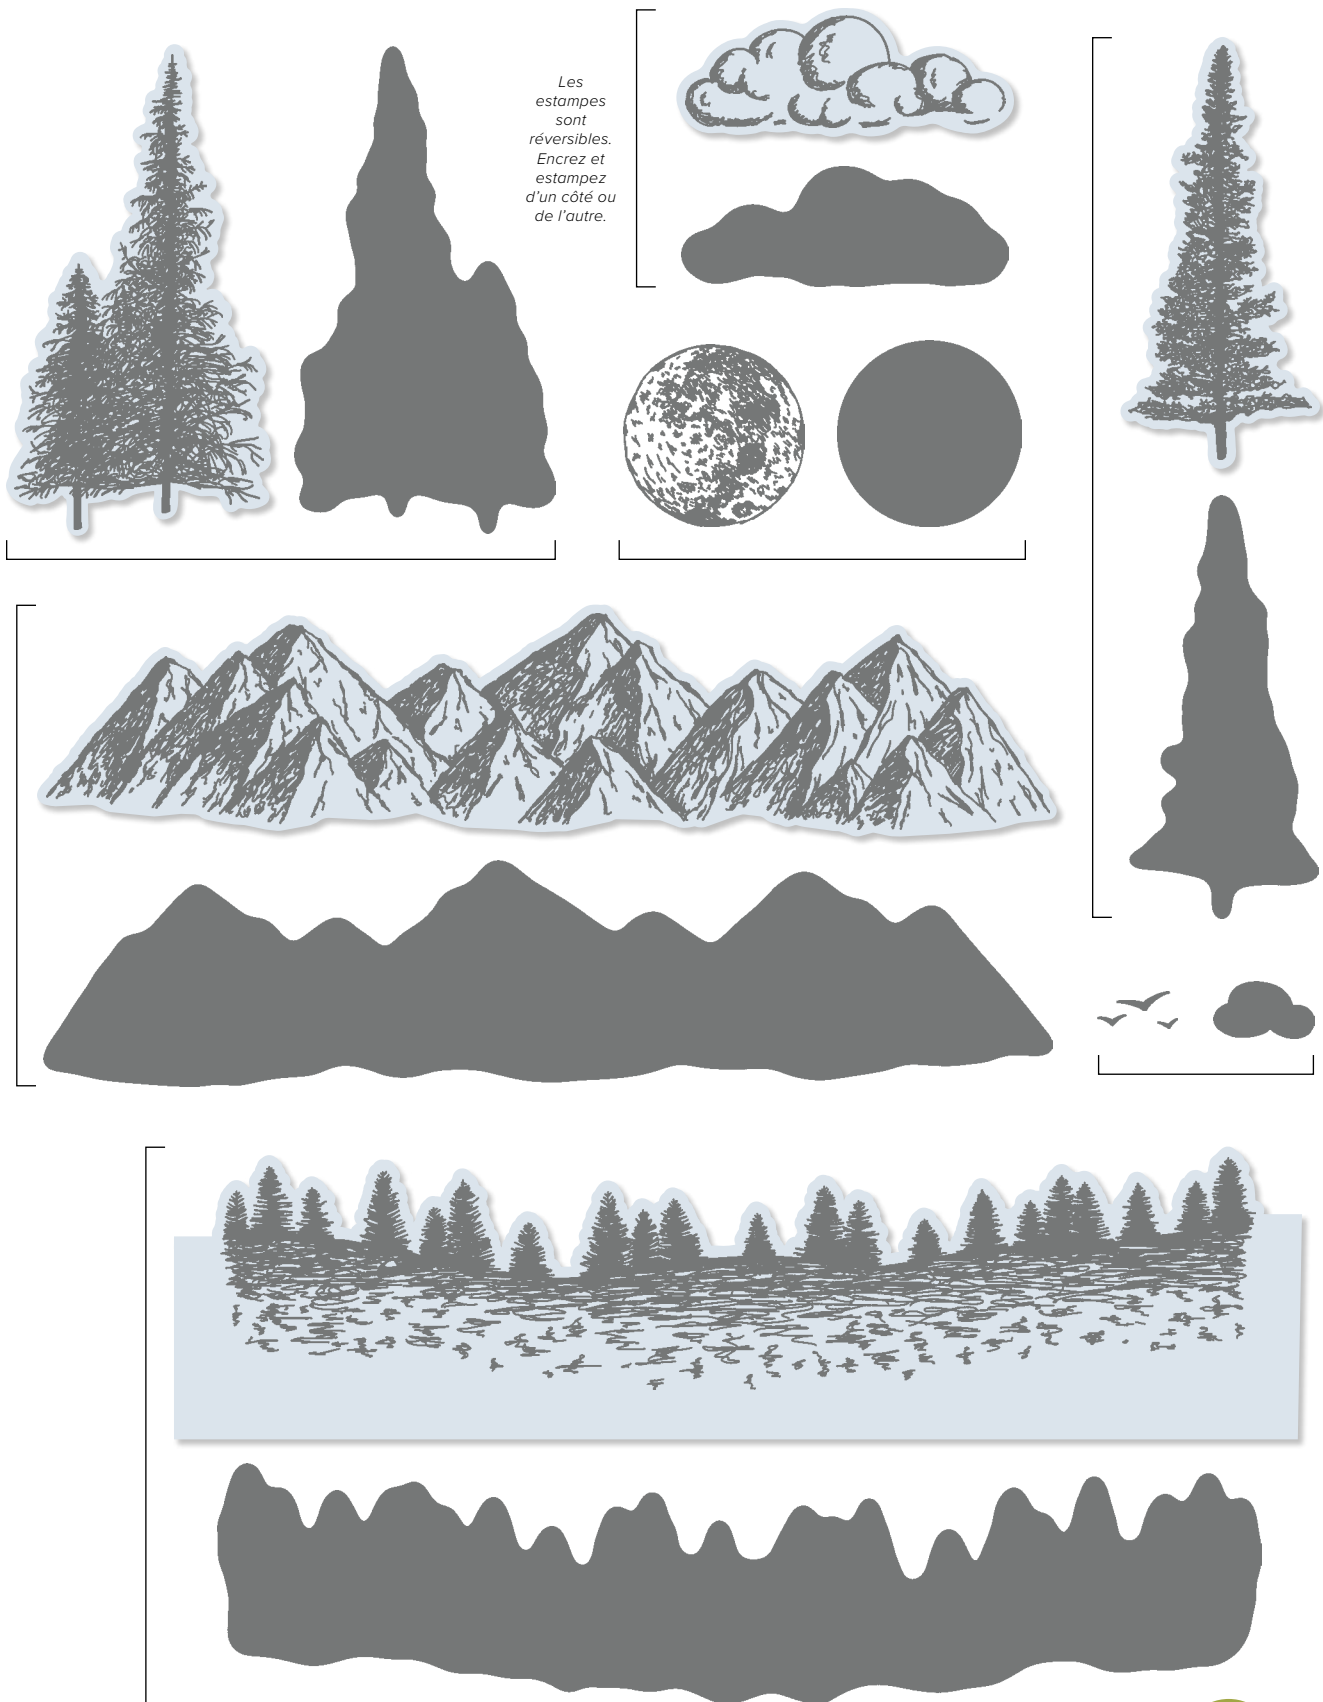

## PAPILLONS ATTENTIONNÉS

150162 **31,00 \$** (blocs transparents suggérés : a, b, c, i)

12 estampes amovibles • Aussi offert en anglais

○ Coordonné à la perforatrice Papillons en duo (p. 165)

Les  
estampes  
sont  
réversibles.  
Encrez et  
estampes  
d'un côté ou  
de l'autre.