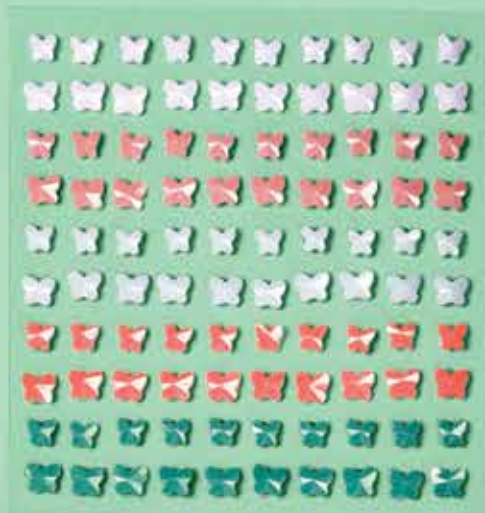

*Bleu nuit, Cerise carmin, Copacabana, Sapin ombragé, Tarte au potiron*

9

10

11

12

13

14

15