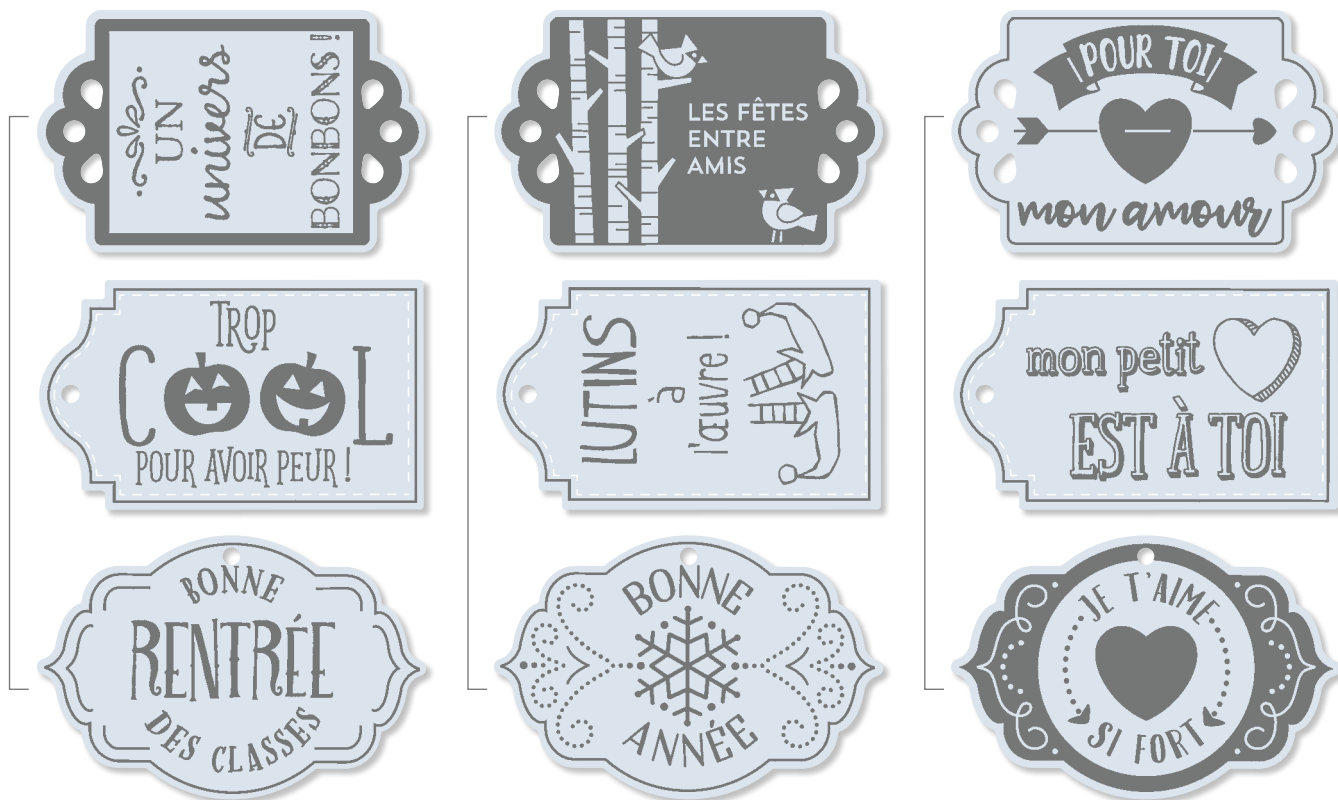

### NOËL TOUT MINI

150732 **30,00 \$** (blocs transparents suggérés : a, b, d, g)  
18 estampes amovibles • Aussi offert en anglais  
Coordonné aux poinçons *Superpositions de Noël* (p. 180)

Trois images dans une estampe; les poinçons découpent trois formes séparées !