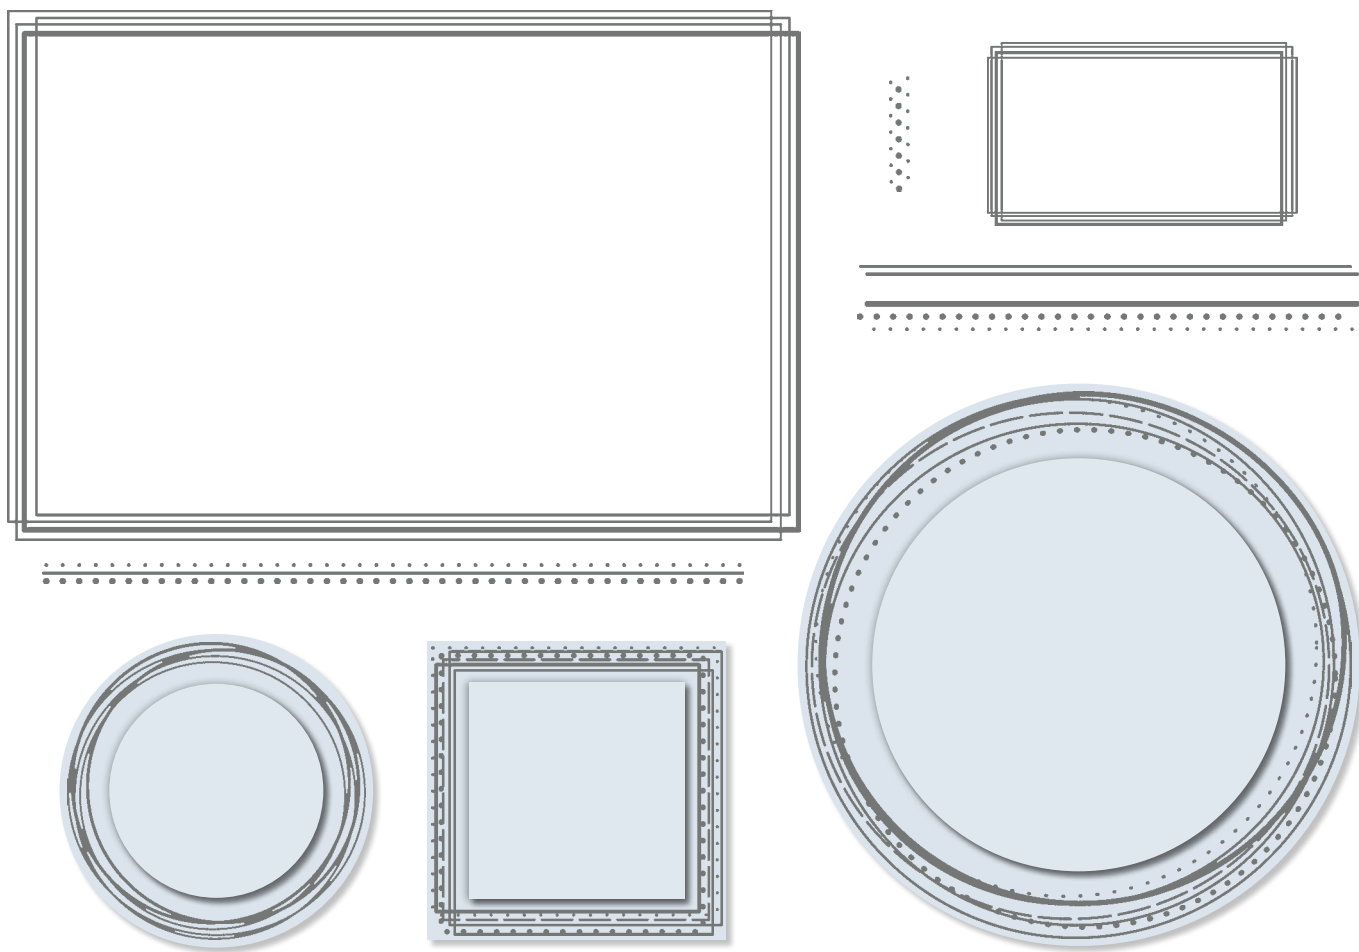

## TOUCHES D'ÉLÉGANCE

153094 **31,00 \$** (blocs transparents suggérés : c, d)

9 estampes amovibles • Aussi offert en anglais

● Coordonné aux poinçons Chics étiquettes (p. 179)

**SWIRLY FRAMES**

146519 **29,00 \$** (blocs transparents suggérés : c, e, f, h)  
9 estampes en résine