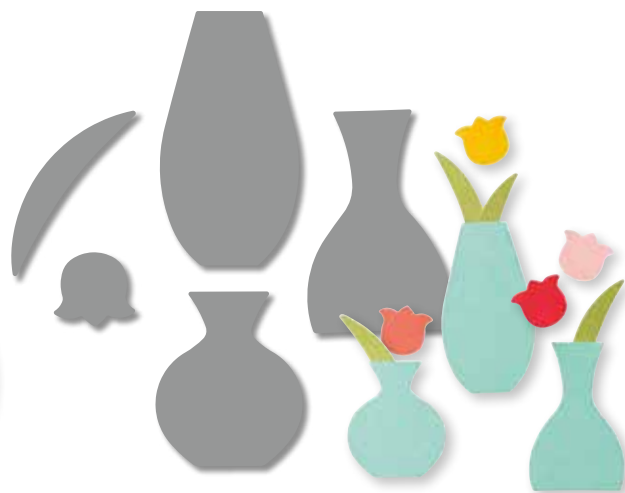

MES VASES
147040 24,00 $