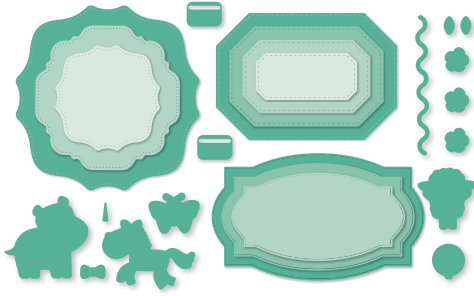

Lots de POINÇONS

Lot HIPPOPOTAMESQUE

Résine
154081 **65,50 $**

Jeu d'estampes Hippopotamesque (p. 49) + poinçons Un hippo et ses amis
Aussi offert en anglais

UN HIPPO ET SES AMIS

153585 **49,00 $**

25 poinçons. Grand poinçon : 3-1/2" x 3-1/2" (8,9 x 8,9 cm).
Coordonnés au jeu d'estampes Hippopotamesque (p. 49)

Lot PENSÉES EN DUO

Amovibles
154084 **69,25 $**

Jeu d'estampes Pensées en duo (p. 43) + poinçons Méandre de médailles
Aussi offert en anglais