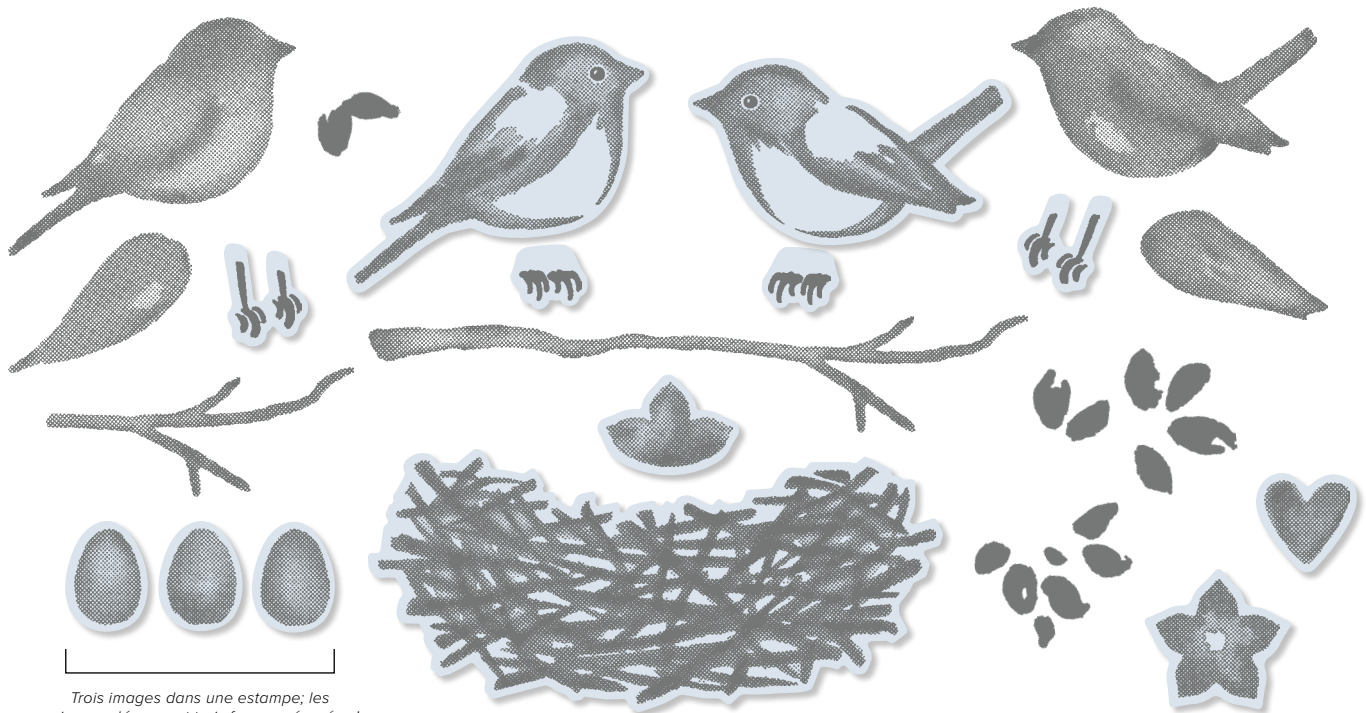

Trois images dans une estampe; les poinçons découpent trois formes séparées !

BIRDS & BRANCHES

152570 **24,00 $** (blocs transparents suggérés : a, b, c, h)

19 estampes en résine • Deux étapes

● Coordonné aux poinçons Univers d'oiseaux (p. 174)