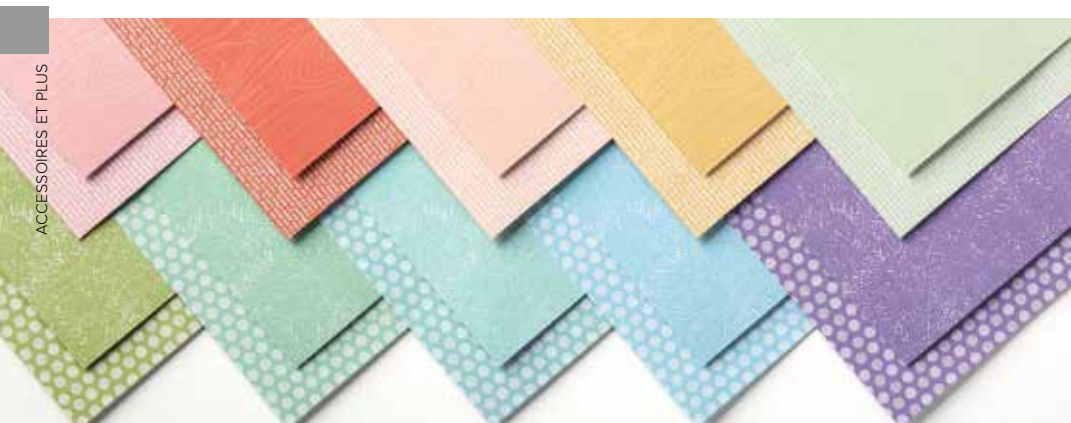

④

Le papier de série Design est sans acide ni lignine.